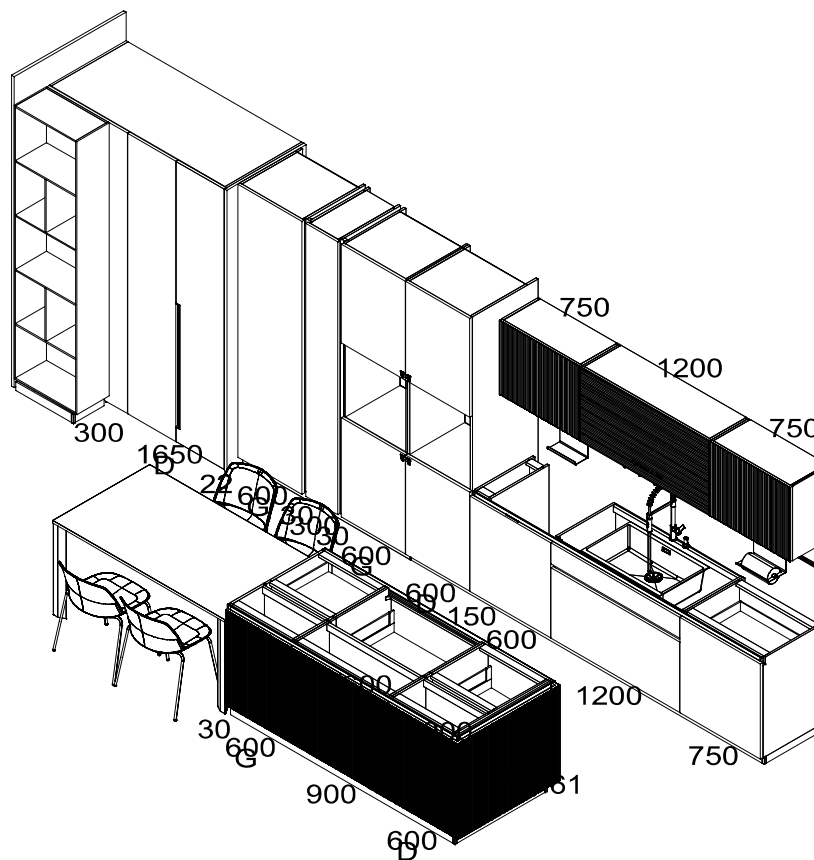

Cliente: - Customer:
MORE THAN KITCHEN SRL
Punto Vendita: - Point of sale:
MORE THAN KITCHEN GRAND ROUTE 228 B

Lieu:
Place:
BRAINE L'ALLEUD

Prov.:
Référence:
Reference:
MORE THAN KITCHEN SRL

Modèle et version commerciale:
Model / Version
LIBRA Strat.Mat Strips C.ABS

Équipement poignée:
Handle Version:
Sans poignée Libra

Socle
Plint:
ALUM.MODELÉ 03 'lisse' H.7 colore Bronze

Plan:
Worktop:
Sans plan de travail colore Pas défini